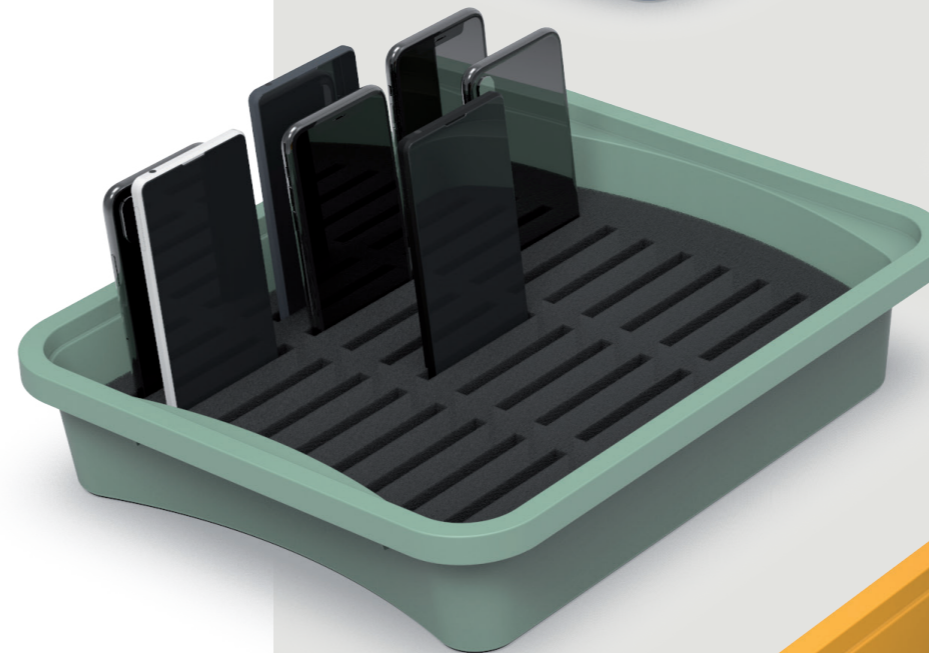

TABLETS
TABLETAS

TELEMÓVEIS
TELÉFONOS MÓVILES

MATERIAL CIENTÍFICO
MATERIAL CIENTÍFICO

MATERIAL DE ESCRITÓRIO
MATERIAL DE OFICINA

...