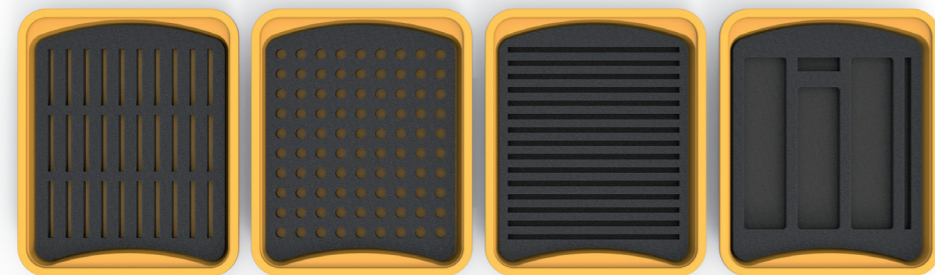

EMPILHAMENTO INTELIGENTE

Permitem duas formas de empilhamento: podem encaixar-se uns nos outros para otimização do espaço ou podem sobrepor-se para acomodar conteúdo no seu interior.

APILAMIENTO INTELIGENTE

Permiten dos formas de apilamiento: pueden encajarse para mejor optimización del espacio o pueden sobreponerse para acomodar contenido en su interior.

Encaixe adequado para empilhamento com conteúdos no interior do tabuleiro

Ajuste adecuado para apilar con contenido dentro del tablero

Encaixe fácil e prático para armazenar os tabuleiros vazios

Montaje fácil y práctico para guardar bandejas vacías

NAUTILUS Storage solutions

ergos tray

DIVISÓRIAS

As divisórias dos tabuleiros ERGOS TRAY são uma ótima solução para a organização de conteúdos. As divisórias podem ser em espuma, PET ou metálicas.

PARTICIONES

Las particiones de bandejas ERGOS TRAY son una gran solución para organizar contenidos. Los divisores pueden ser de espuma, PET o metal.