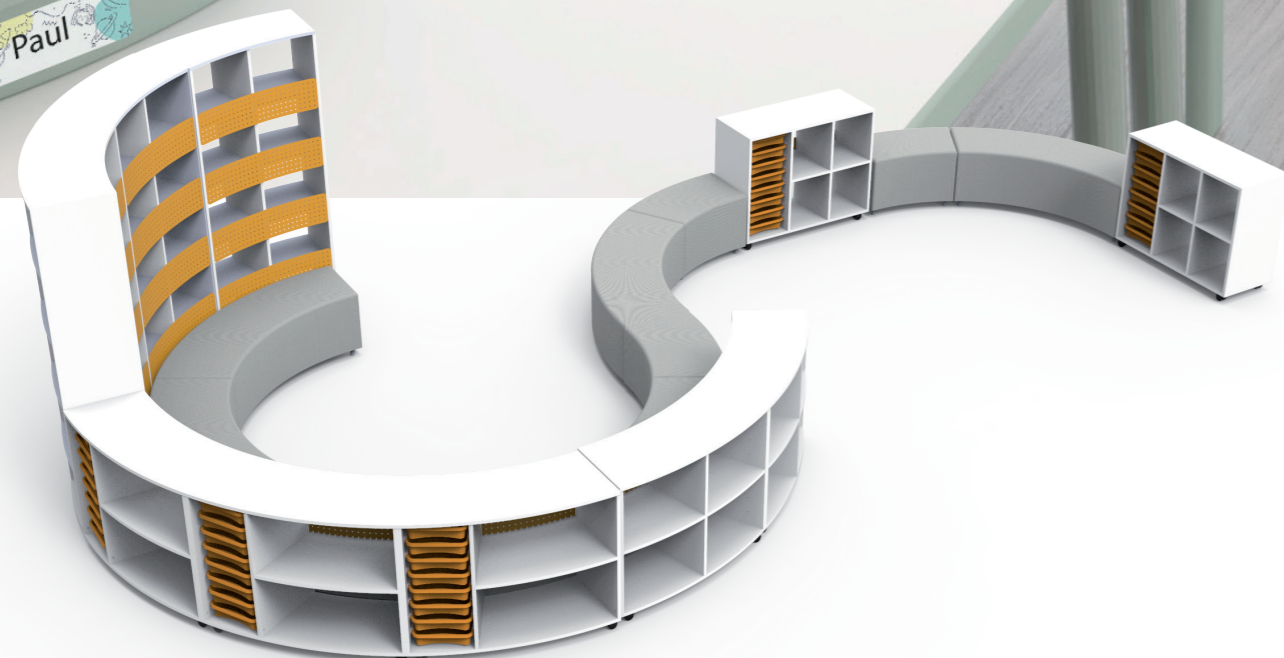

Acreditamos que o ambiente de aprendizagem desempenha um papel crucial no desenvolvimento das crianças. É por isso que projetamos os nossos tabuleiros de acordo com uma paleta de cores cuidadosamente selecionada para estimular a criatividade, a concentração e o entusiasmo. Ao ter um espaço exclusivo para cada aluno, com etiqueta personalizada, incentivamos a responsabilidade e a autonomia desde cedo. A etiqueta personalizada não é apenas uma forma de identificação, promove o sentido de vínculo em relação ao próprio espaço de aprendizagem.

Acreditamos que el entorno de aprendizaje desempeña un papel crucial en el desarrollo de los niños. Por ello, diseñamos nuestros tableros con una paleta de colores cuidadosamente seleccionada para estimular la creatividad, la concentración y el entusiasmo. Al proporcionar un espacio exclusivo para cada alumno, con etiqueta personalizada, fomentamos la responsabilidad y la autonomía desde temprana edad. La etiqueta personalizada no es solo una forma de identificación, sino que también promueve el sentido de conexión con el propio espacio de aprendizaje.