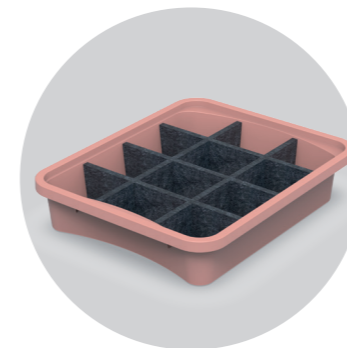

ESPECIFICACIONES

Producidas íntegramente en Polipropileno, las bandejas ERGOS TRAY son un producto ecológico y 100% reciclable. Fabricadas en 2 tamaños, las bandejas ERGOS TRAY están disponibles en 16 colores.

Cores / Colores

EMPLHAMENTO INTELIGENTE

Permitem duas formas de empilhamento: podem encaixar-se uns nos outros para otimização do espaço ou podem sobrepor-se para acomodar conteúdo no seu interior.

APILAMIENTO INTELIGENTE

Permiten dos formas de apilar: pueden encajar para optimizar el espacio o pueden superponerse para acomodar el contenido en su interior.

ORGANIZAÇÃO

ERGOS TRAY são uma ótima solução para arrumação nas salas de aula, escritórios ou oficinas, com divisórias para melhor organização de conteúdos no seu interior.