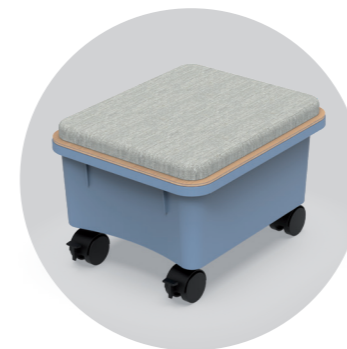

VERSATILIDADE

Os tabuleiros ERGOS oferecem mobilidade e conforto com a inclusão de rodízios e uma tampa com assento, tornando-os práticos e versáteis para otimização de espaços em ambientes de trabalho ou em casa.

VERSATILIDAD

Las bandejas ERGOS ofrecen movilidad y comodidad con la inclusión de ruedas y tapa con asiento, haciéndolas prácticas y versátiles para optimizar espacios en ambientes de trabajo o en el hogar.