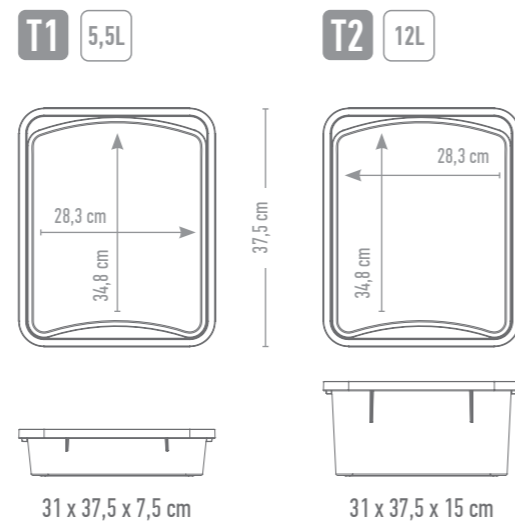

ESPECIFICAÇÕES

Produzidos integralmente em Polipropileno, os tabuleiros ERGOS TRAY são um produto ecológico 100% reciclável. Fabricados em 2 tamanhos os tabuleiros ERGOS TRAY estão disponíveis em 16 cores.

ESPECIFICACIONES

Producidas íntegramente en Polipropileno, las bandejas ERGOS TRAY son un producto ecológico y 100% reciclable. Fabricadas en 2 tamaños, las bandejas ERGOS TRAY están disponibles en 16 colores.