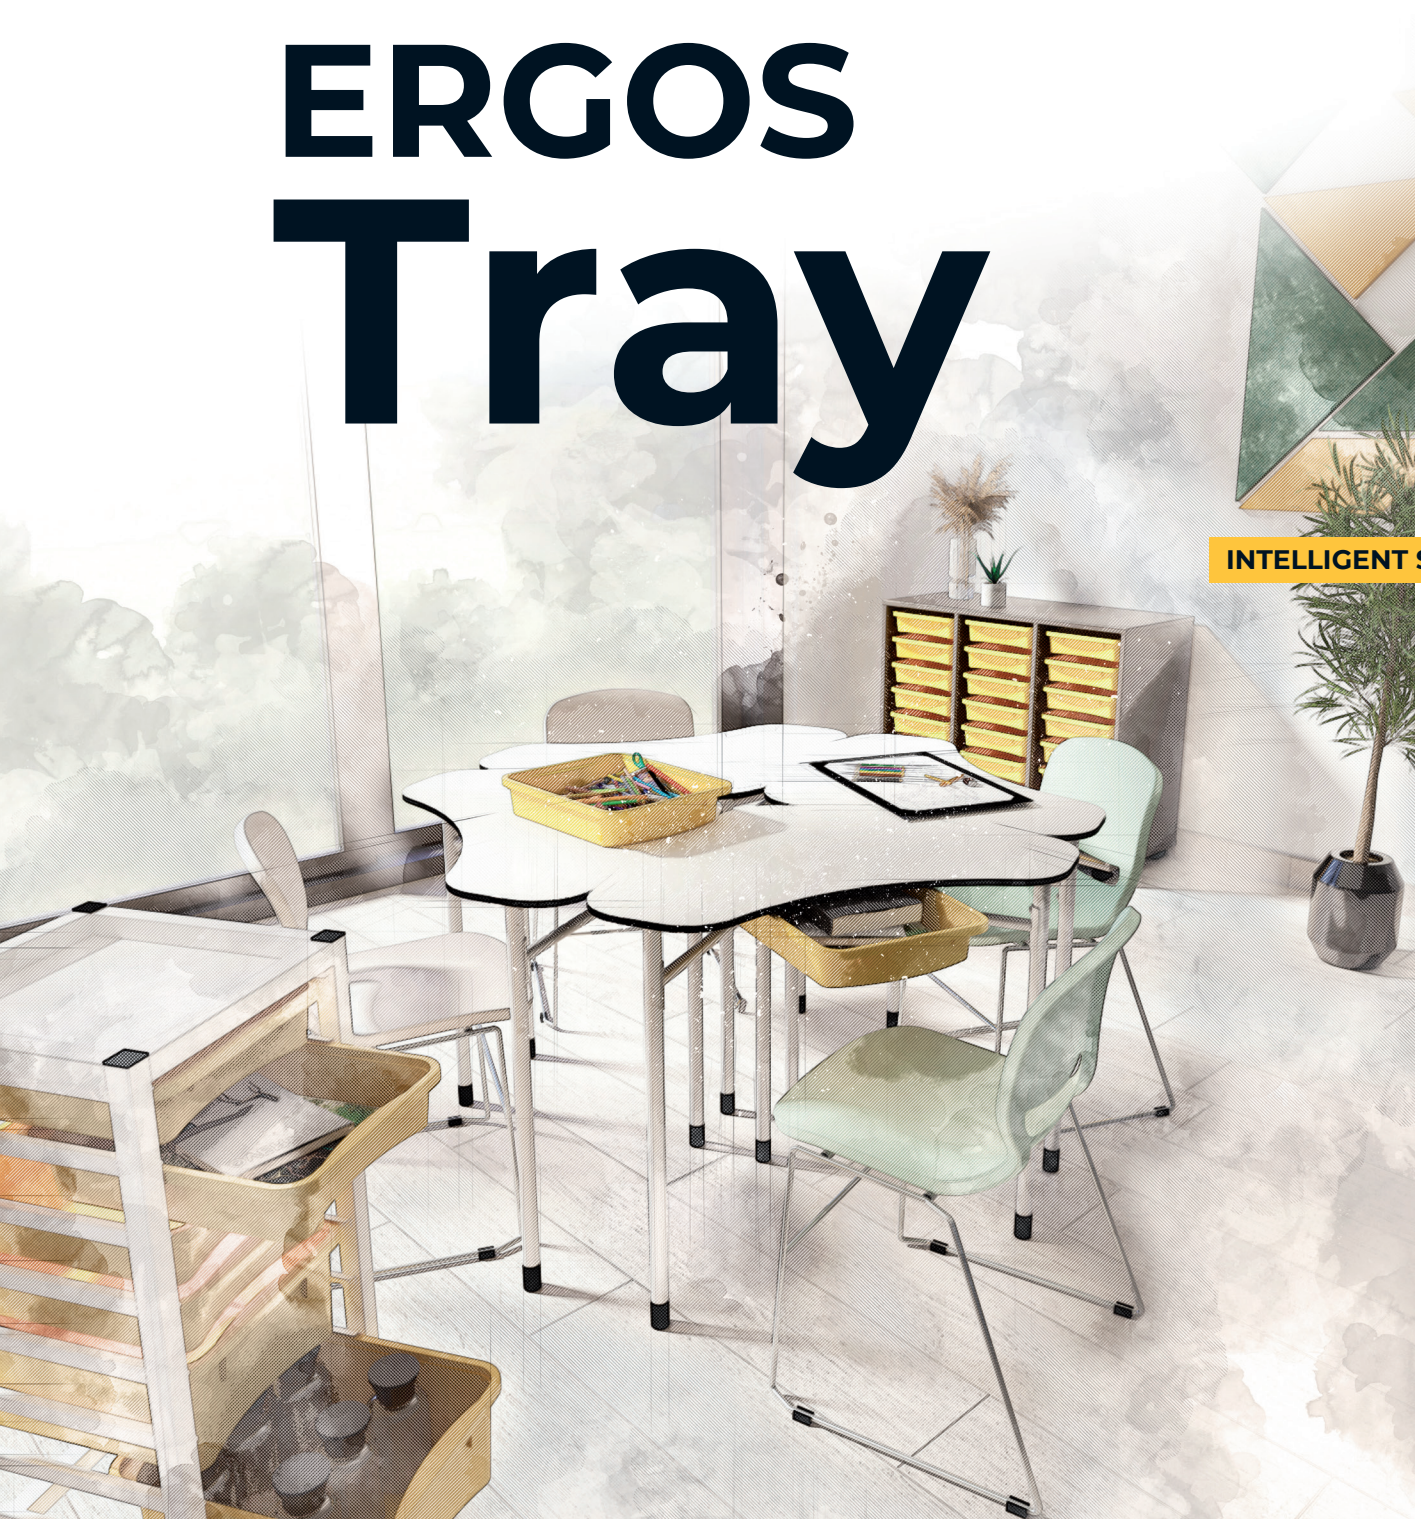

ERGOS Tray

INTELLIGENT STORAGE

A NAUTILUS cria soluções inovadoras e de qualidade para equipamento escolar e tecnologias de aprendizagem.

Possui duas unidades industriais localizadas no sul da Europa, e a presença da empresa estende-se a mais de 30 países graças aos seus clientes e redes de distribuição.