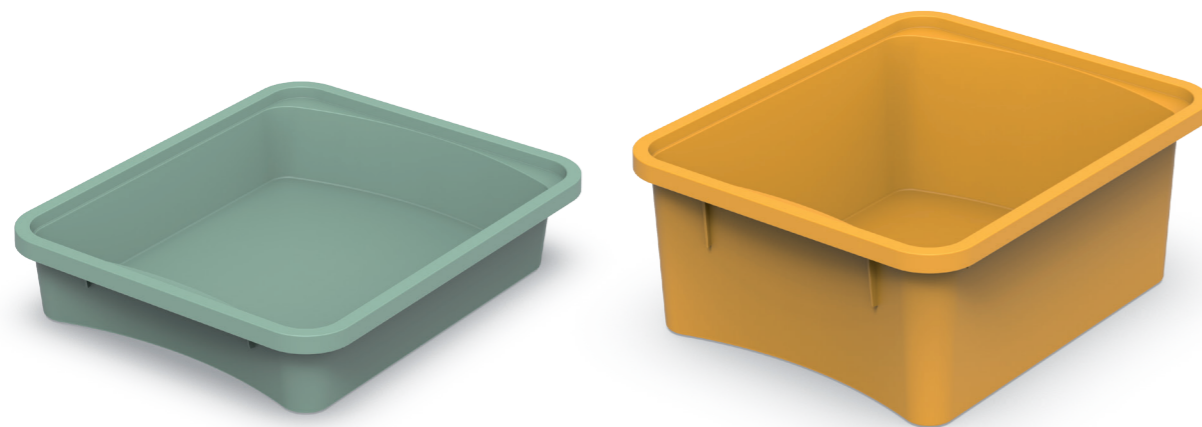

Actualmente es líder de mercado en Portugal y una referencia en el escenario europeo.

ERGOS Tray

Intelligent Storage

Os tabuleiros ERGOS TRAY destacam-se pela sua versatilidade e eficiência na arrumação. Integram-se facilmente não só em mobiliário existente, como também nas nossas diversas soluções. Oferecem uma solução prática e inteligente para otimizar o espaço. Com as suas divisórias e um conjunto de outros acessórios disponíveis, tornam mais simples a organização dos objetos. Os tabuleiros ERGOS TRAY são ideais para manter ambientes organizados e funcionais.

Las bandejas ERGOS TRAY destacan por su versatilidad y eficacia de almacenamiento. Se integran fácilmente no sólo en el mobiliario existente, sino también en nuestras diversas soluciones. Ofrecen una solución práctica e inteligente para optimizar el espacio. Con sus separadores y una gama de accesorios disponibles, facilitan la organización de los objetos. Las bandejas ERGOS TRAY son ideales para mantener los ambientes organizados y funcionales.

ergos tray

EMPILHÁVEL
APILABLE

LAVÁVEL
LAVABLE

ANTIBACTERIANO
ANTIBACTERIANO

100% POLIPROPILENO
100% POLIPROPILENO

GARANTÍA
GARANTÍA

ESPECIFICAÇÕES

Produzidos integralmente em Polipropileno, os tabuleiros ERGOS TRAY são um produto ecológico 100% reciclável. Fabricados em 2 tamanhos os tabuleiros ERGOS TRAY estão disponíveis em 16 cores.

ESPECIFICACIONES

Producidas íntegramente en Polipropileno, las bandejas ERGOS TRAY son un producto ecológico y 100% reciclable. Fabricadas en 2 tamaños, las bandejas ERGOS TRAY están disponibles en 16 colores.