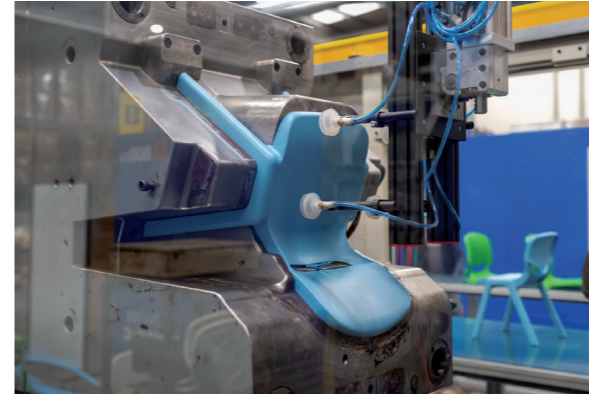

ERGOS Tray

INTELLIGENT STORAGE

A NAUTILUS cria soluções inovadoras e de qualidade para equipamento escolar e tecnologias de aprendizagem.

Possui duas unidades industriais localizadas no sul da Europa, e a presença da empresa estende-se a mais de 30 países graças aos seus clientes e redes de distribuição.