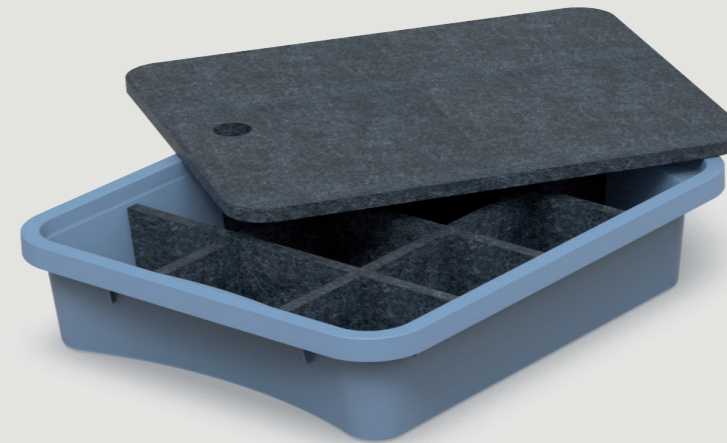

TABLETS
TABLETAS

TELEMÓVEIS
TELÉFONOS MÓVILES

MATERIAL CIENTÍFICO
MATERIAL CIENTÍFICO

MATERIAL DE ESCRITÓRIO
MATERIAL DE OFICINA

...