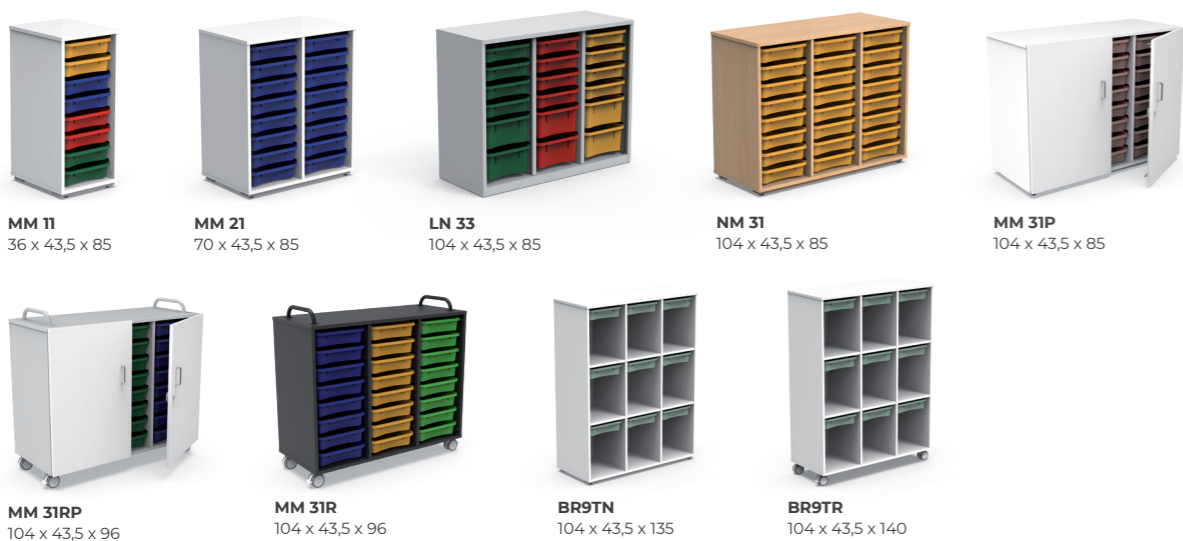

ARRUMAÇÃO / ORGANIZACIÓN

TROLEYS

TSE
38 x 39 x 89

TDE
72 x 39 x 89

TTE
107 x 39 x 89

T1 **T2** **T1+T2**

KUBIC

MM 11
36 x 43,5 x 85