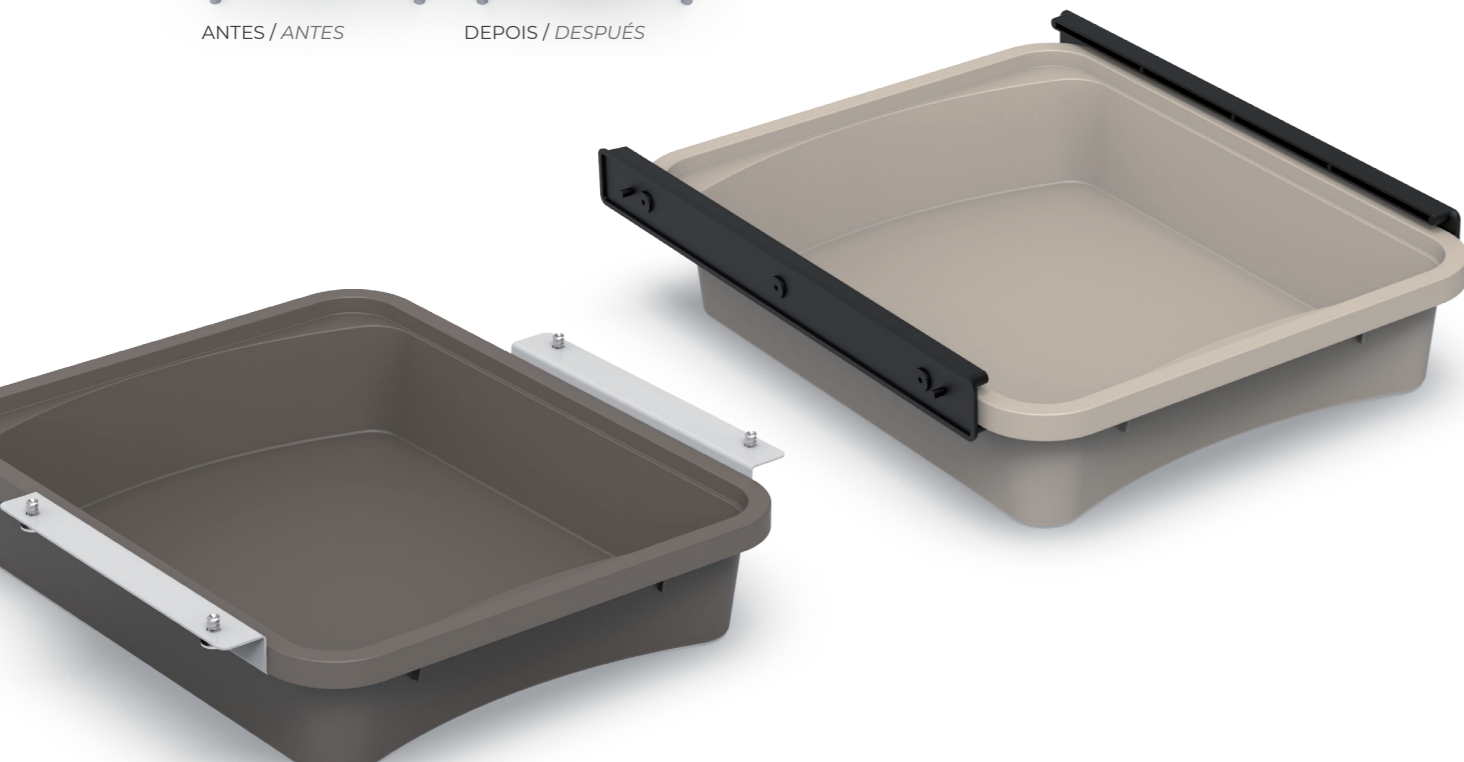

ESPECIFICACIONES

Producidas íntegramente en Polipropileno, las bandejas ERGOS TRAY son un producto ecológico y 100% reciclable. Fabricadas en 2 tamaños, las bandejas ERGOS TRAY están disponibles en 16 colores.

VERSATILIDAD

Las bandejas ERGOS TRAY ofrecen una notable ventaja en cuanto a funcionalidad y versatilidad. La inclusión de ruedas en la bandeja base facilita el movimiento, la organización y el acceso a los elementos almacenados. Además, la tapa con asiento añade un elemento de comodidad y conveniencia para los más pequeños, brindándoles espacio adicional para sentarse o descansar.

FÁCIL APLICAÇÃO A MOBILIÁRIO

Os tabuleiros ERGOS TRAY podem ser facilmente adaptados a qualquer mobiliário através de corredeiras universais ou corredeira em chapa de aço.

FÁCIL APLICACIÓN A MUEBLES

Las bandejas ERGOS TRAY se adaptan fácilmente a cualquier mueble mediante guías universales o guías en chapa de acero

ANTES / ANTES

DEPOIS / DESPUÉS

ANTES / ANTES

DEPOIS / DESPUÉS

CORREDEIRAS UNIVERSAIS / GUÍAS UNIVERSALES

CORREDEIRAS EM CHAPA / GUÍAS EN CHAPA

NAUTILUS Storage solutions

ergos tray