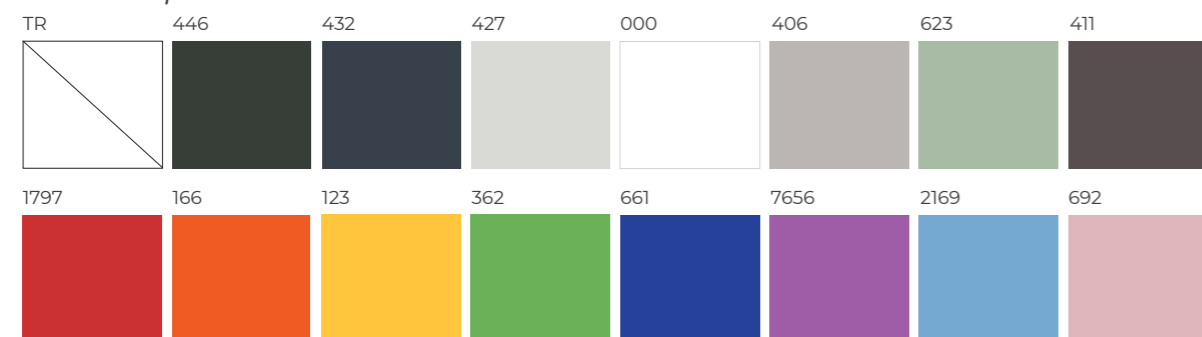

Cores / Colores

EMPLHAMENTO INTELIGENTE

Permitem duas formas de empilhamento: podem encaixar-se uns nos outros para otimização do espaço ou podem sobrepor-se para acomodar conteúdo no seu interior.

APILAMIENTO INTELIGENTE

Permiten dos formas de apilar: pueden encajar para optimizar el espacio o pueden superponerse para acomodar el contenido en su interior.