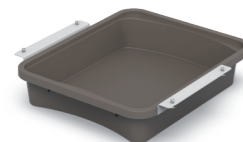

T1 G 36 x 37,5 x 7,5
T2 G 36 x 37,5 x 15