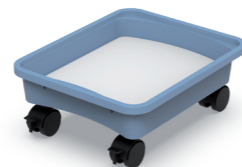

REFERÊNCIAS / REFERENCIAS

TABULEIROS / BANDEJAS

ERGOS TRAY

T1
31 x 37,5 x 7,5

T2
31 x 37,5 x 15

TR
31 x 37,5 x 14

TR02
31 x 37,5 x 21,5

ACESSÓRIOS / ACCESORIOS